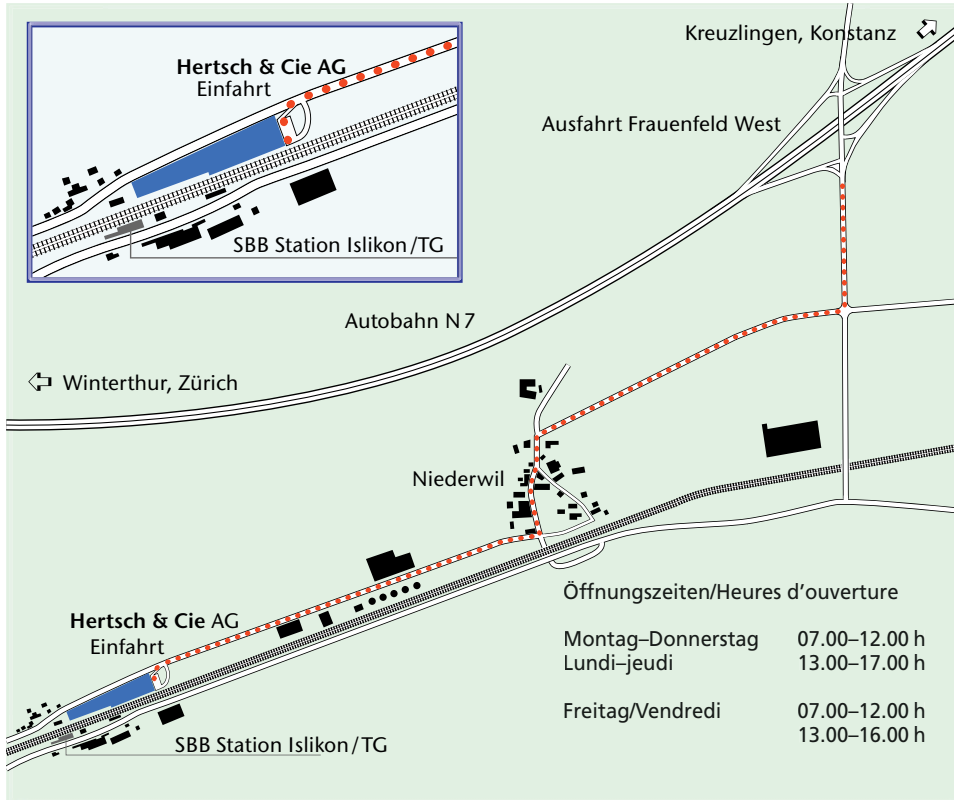

# HERTSCH

## E D E L S T A H L

Hertsch & Cie AG  
Lager und Spedition  
Alte Landstrasse 34  
8546 Islikon/TG

Tel. 052 369 24 24  
Fax. 052 375 11 25

Hertsch & Cie AG  
General Wille-Str. 19  
Postfach  
8027 Zürich